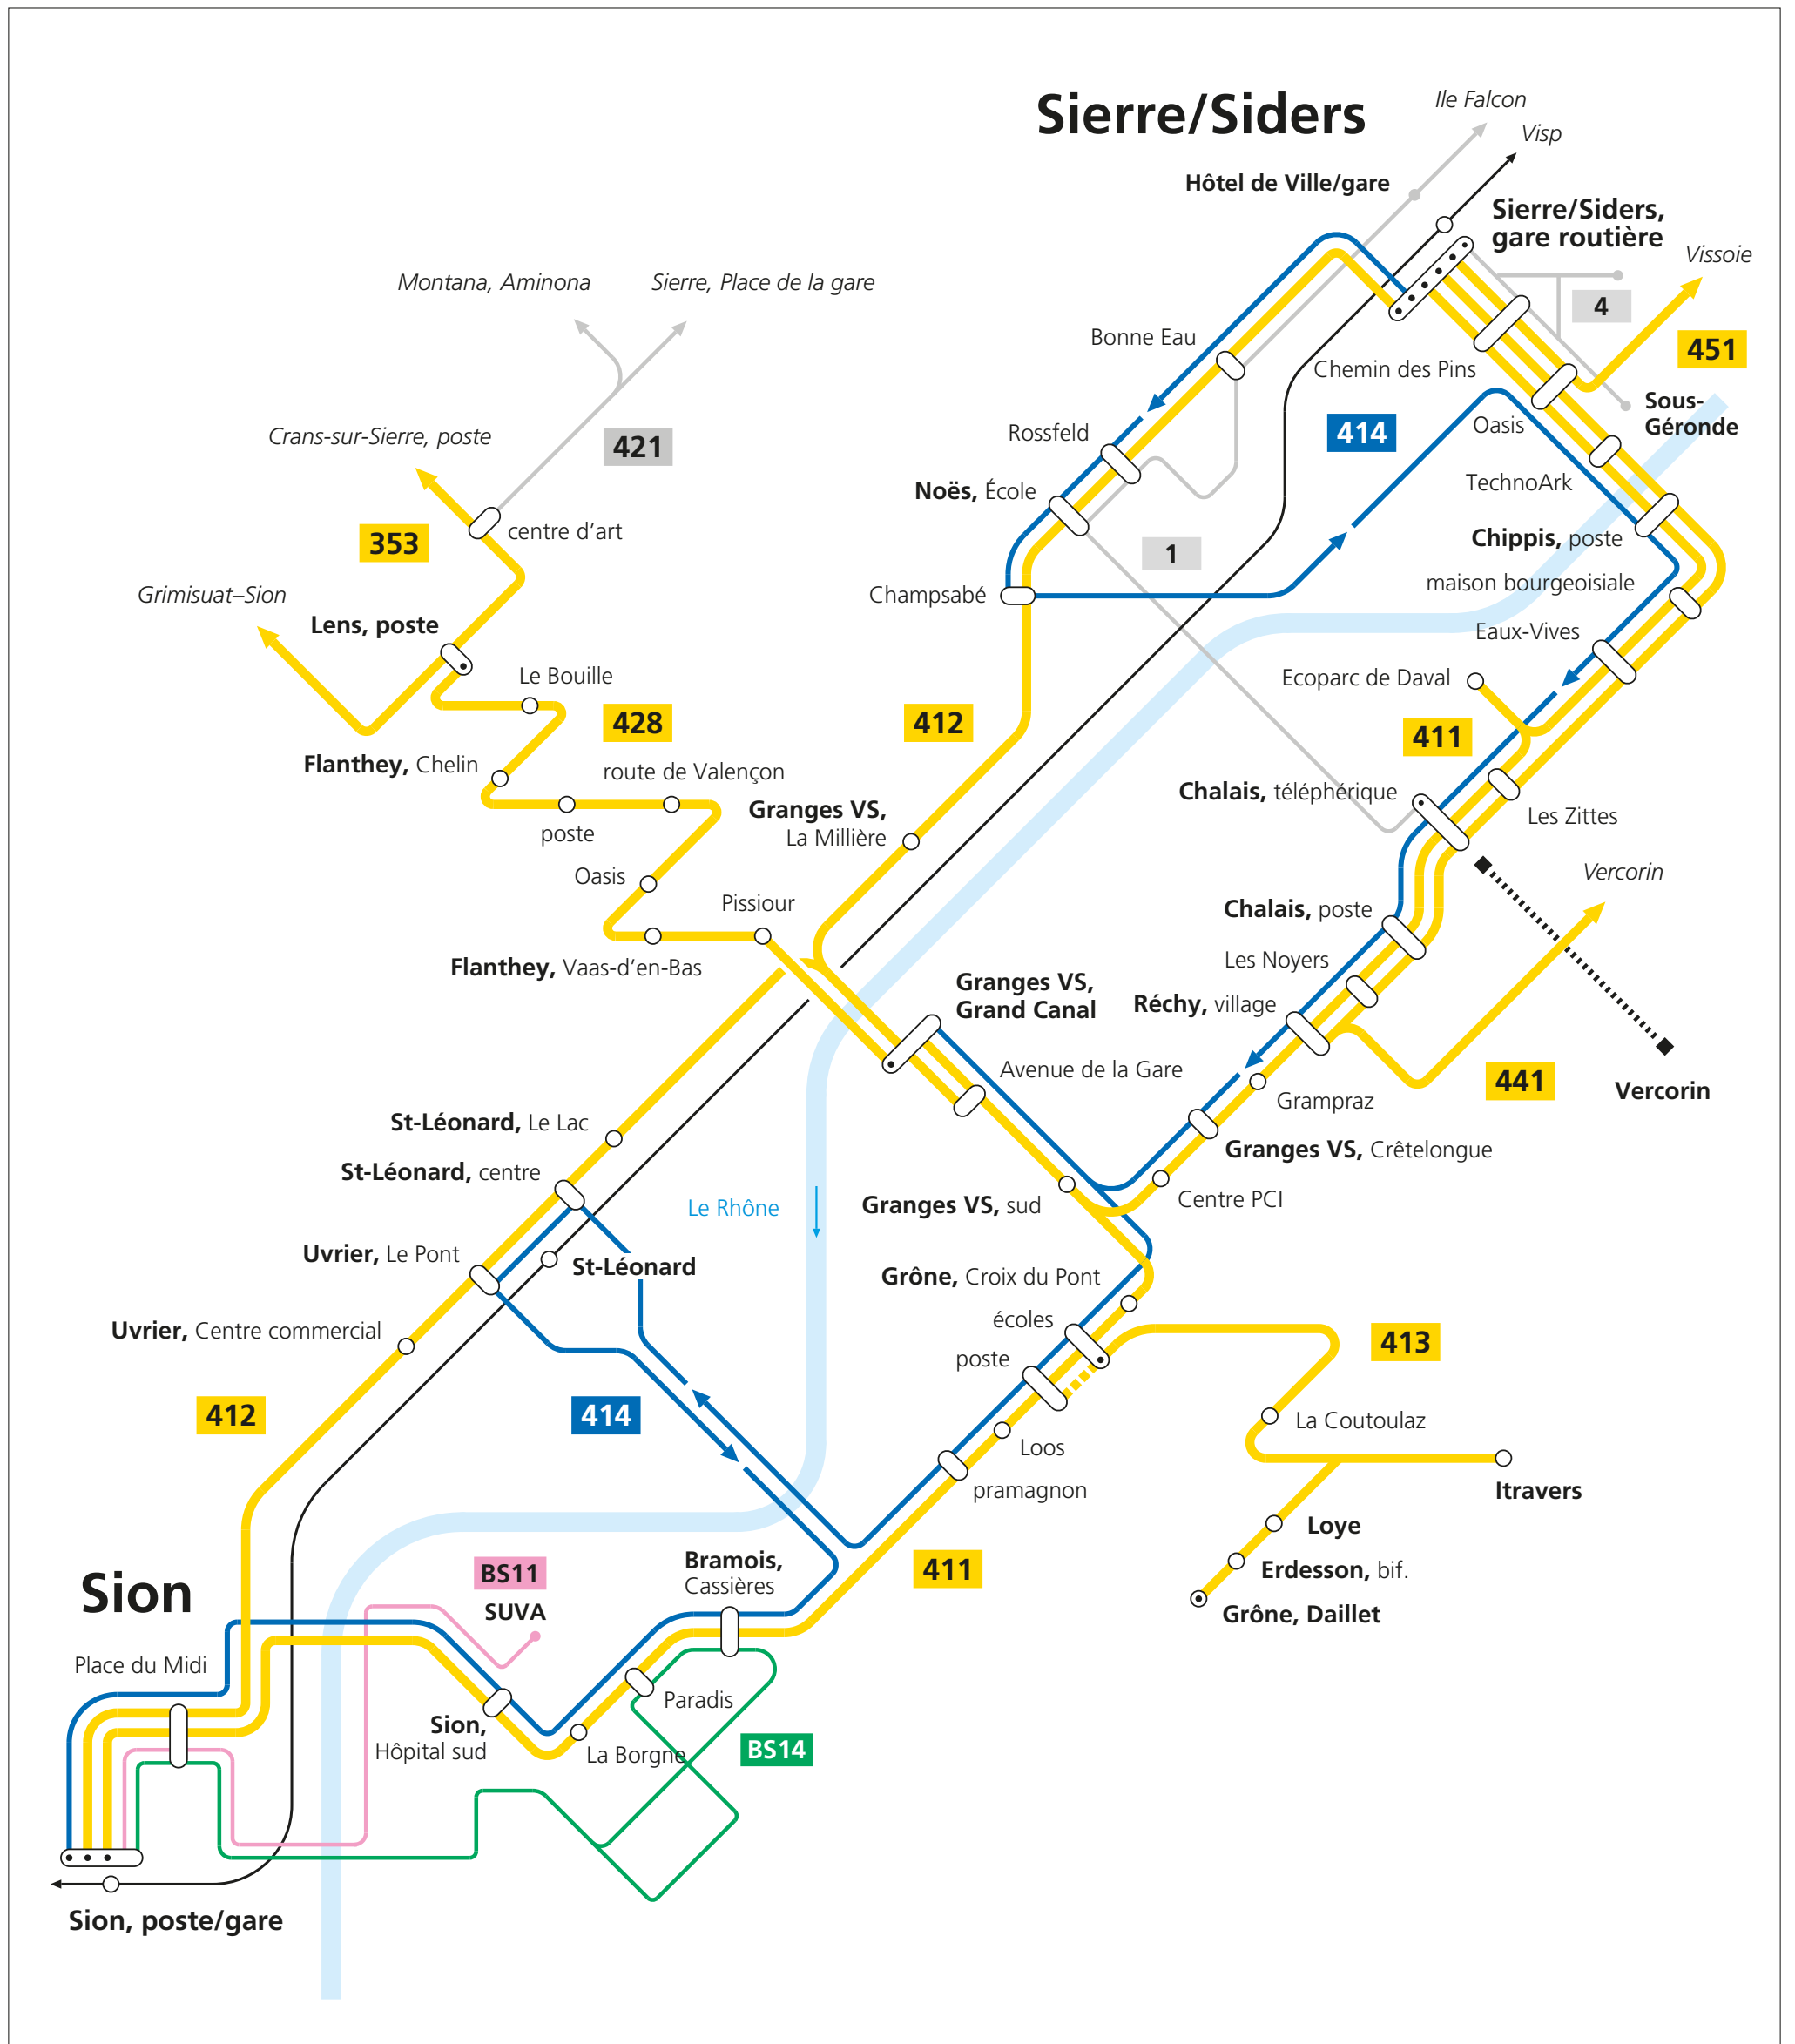

Sion–Sierre/Siders

Valable dès le 11 décembre 2022

— CarPostal
 — ⊙ Terminus
 — CarPostal, courses nocturnes
 — Bus, autres transporteurs
 — Train

CarPostal

- 353** Sion–Ayent–Crans-sur-Sierre
- 411** Sion–Bramois–Grône–Granges VS–Réchy–Chalais–Chippis–Sierre/Siders
- 412** Sion–Uvrier–St-Léonard–Granges VS–Noës–Sierre/Siders
- 413** Grône–Itravers–Daillet
- 428** Granges VS–Flanthey–LensVS
- 441** Sierre/Siders–Chippis–Chalais–Réchy–Vercorin
- 451** Sierre/Siders–Niouc–Vissoie

CarPostal courses nocturnes VE/SA et SA/DI

- 414** Sierre/Siders–Chippis–Chalais–Granges VS–Grône–St-Léonard–Bramois–Sion

Bus, autres transporteurs

- 1** Chalais téléphérique–Sierre/Siders Centre-ville–Ile Falcon
- 4** Sierre/Siders Gare routière/CFF–Sous-Géronde
- 421** Sierre/Siders–Chermignon–Crans–Montana–Aminona
- BS11** Châteauneuf–Sion, gare–Vissigen–Hôpital–SUVA
- BS14** Bramois–Sion, gare–Platta–Centre Funéraire